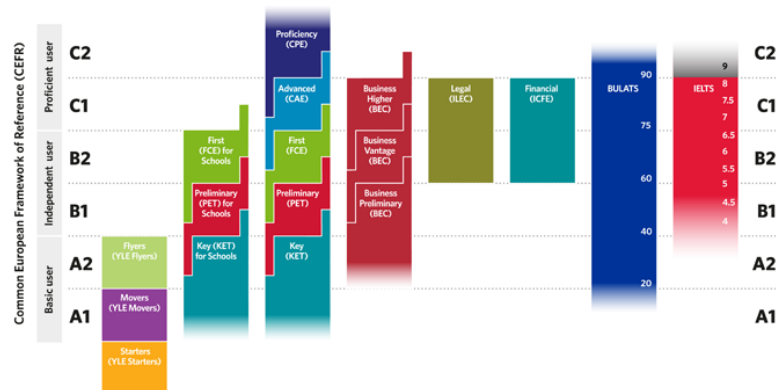

Cambridge English

A range of exams to meet different needs

Modulo da 20 ore (12 lezioni da 1,5h + 1 lezione da 2 ore)			
n. Partecipanti	Prezzo Corso	Mat Did.	Costo totale
da 3 a 6	€ 295,00	€ 20,00	€ 315,00
da 5 a 7	€ 176,00	€ 20,00	€ 196,00
da 8 a 10	€ 110,00	€ 20,00	€ 130,00
da 11 a 13	€ 80,00	€ 20,00	€ 100,00
da 14 a 16	€ 65,00	€ 20,00	€ 85,00

Corsi pomeridiani per 3° 4° e 5° **YLE: Starters-Movers-Flyers** presso IC Foce, plesso di Via Banderali, oppure presso British School Global (eventualmente negli altri plessi)
(I prezzi sono scontati e riservati solo per IC FOCE)

Giorno: Da decidere

Orari: pomeridiani

Test d'ingresso: solo per i classi 4-5 anno

Data Esame YLE: fine corso, giorno da decidere

Scadenza iscrizione all’esame sarà comunicato

Tassa esame: Tariffa ISP (tariffa speciale scuole italiane)

Per ulteriori informazioni sugli esami consultare nostro sito:

britishschool-liguria.it