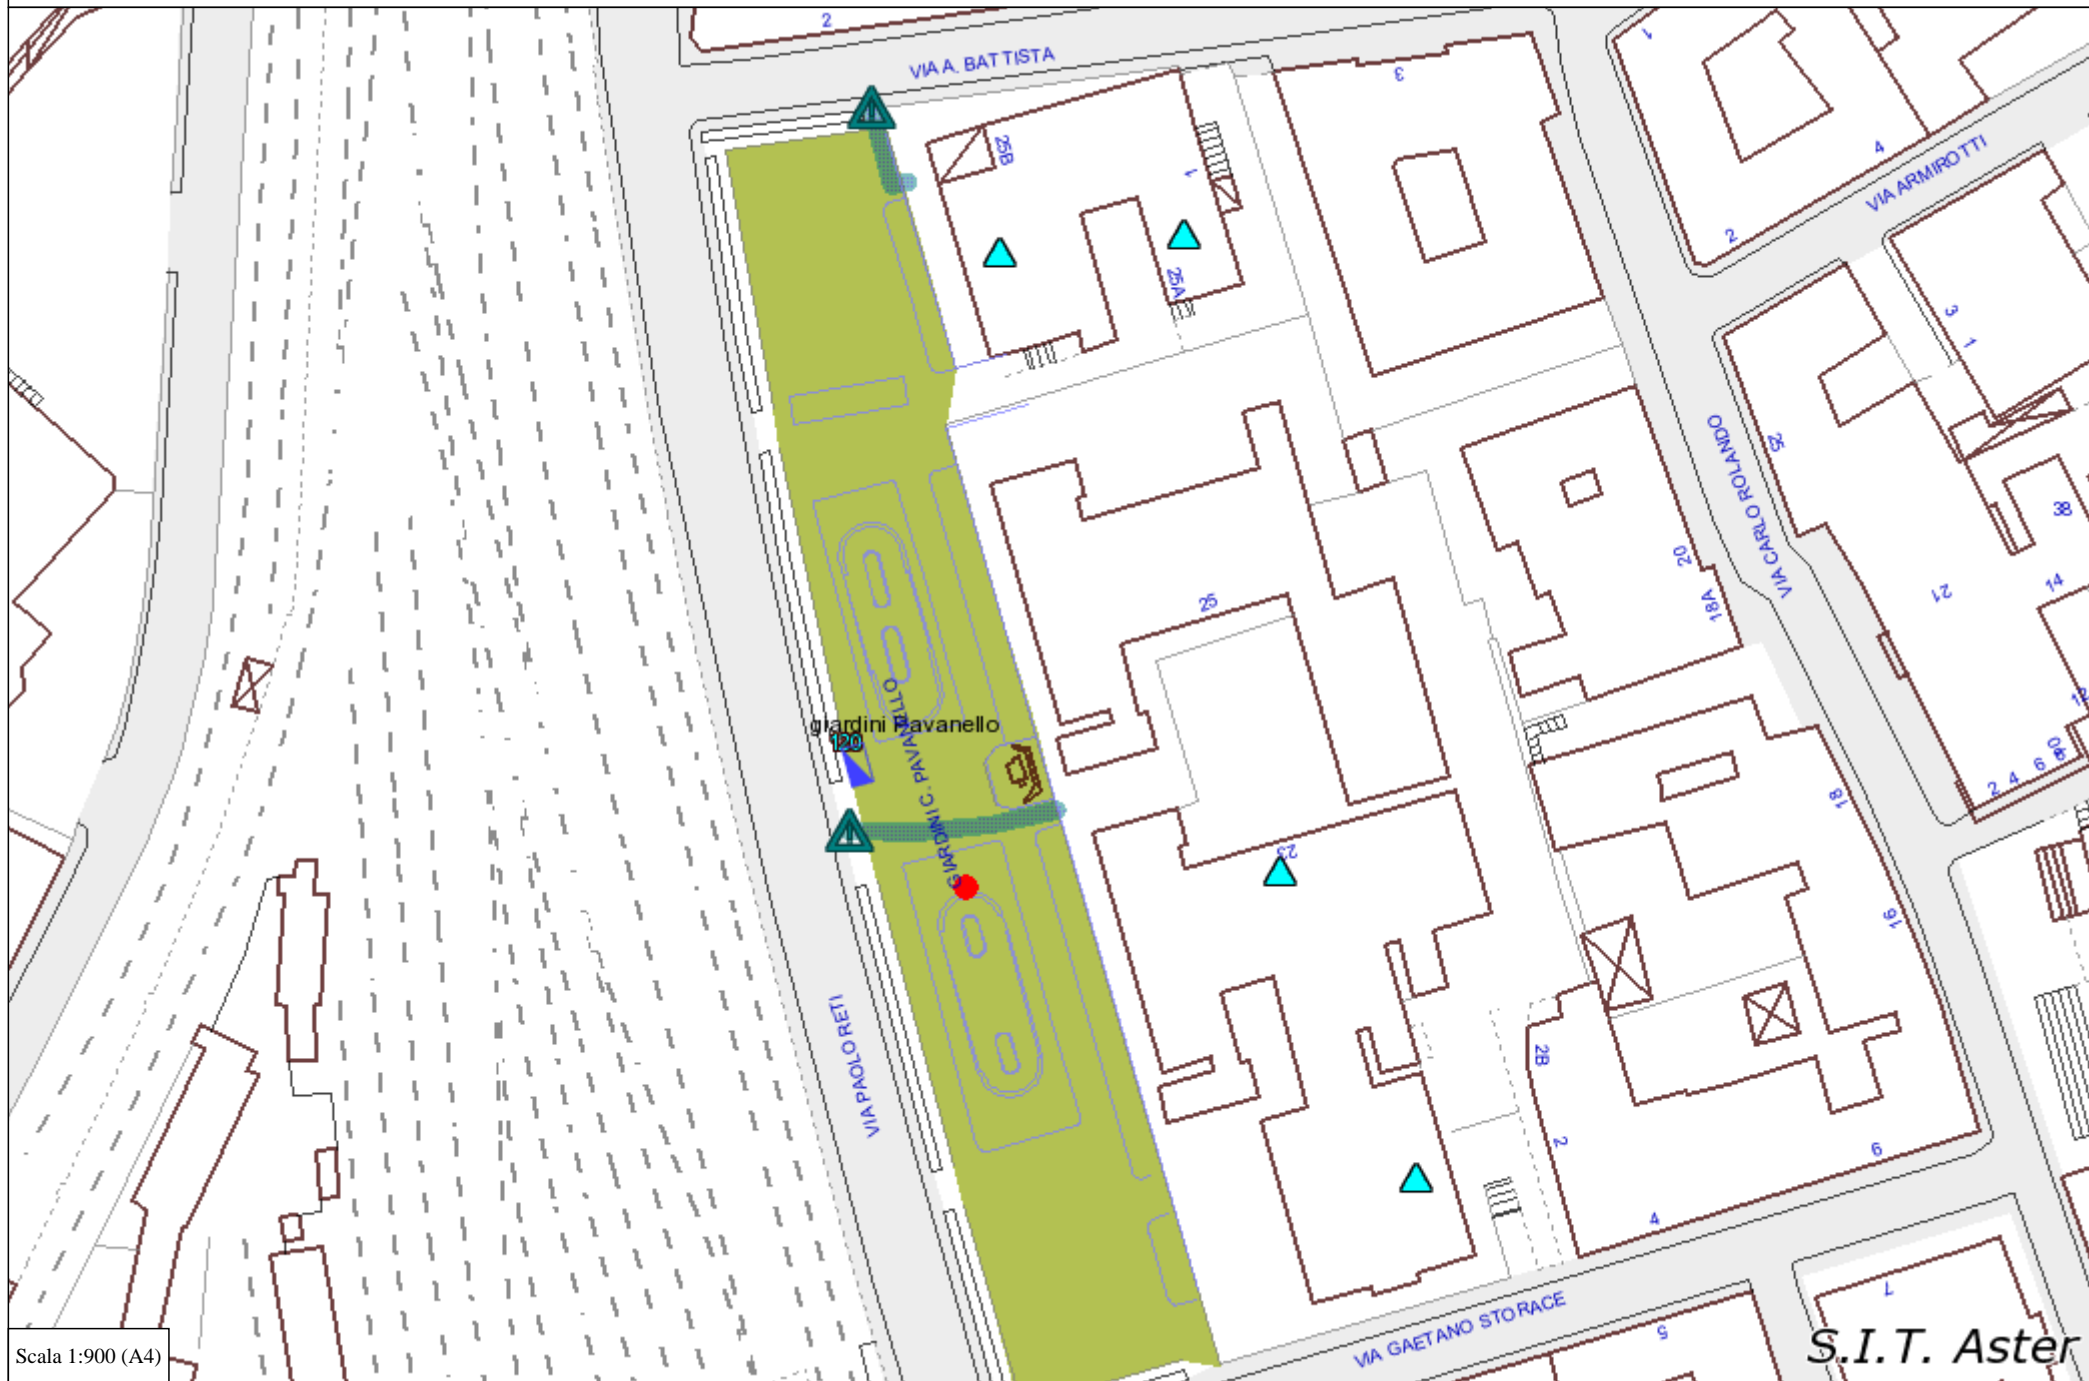

In caso di allerta per rischio meteorologico, l'accesso agli istituti scolastici è consentito solo su percorsi segnalati con cartelli e icone stampate nei parchi e giardini di seguito elencati.

Ordinanza del Sindaco
N.ORD.-2016-9 DATA 11/01/2016

Rev. 04

CQOP SOA
CONTRATTI QUALIFICATI OPERE PUBBLICHE

Cartello segnaletico

Icona

Giardini Pavanello

Scala 1:900 (A4)

S.I.T. Aster

Via Currò