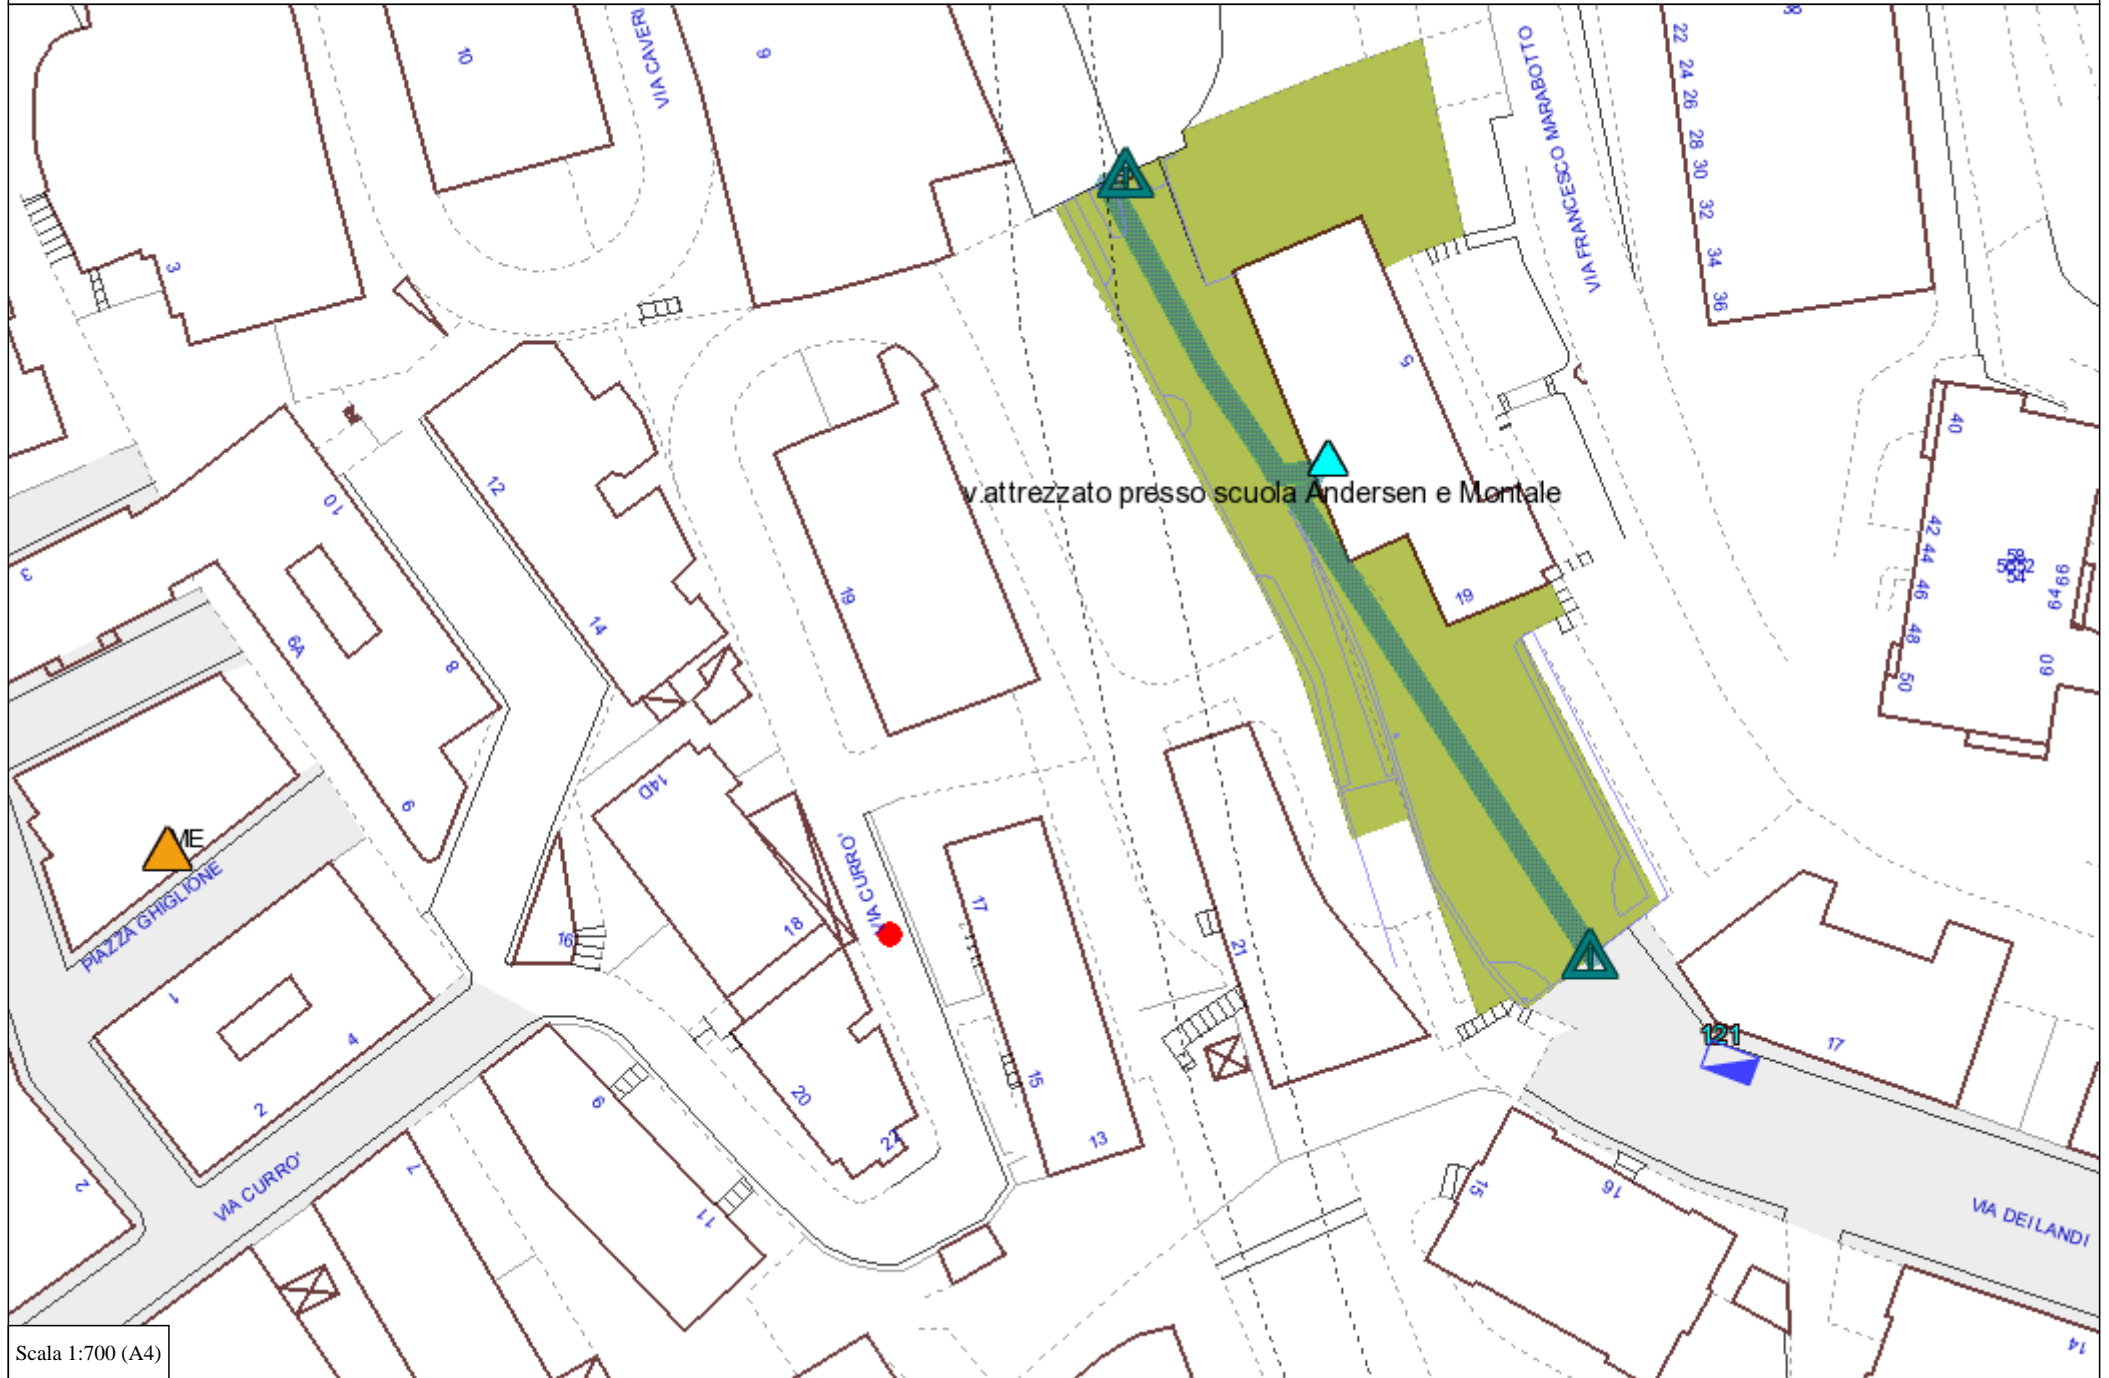

In caso di allerta per rischio meteorologico, l'accesso agli istituti scolastici è consentito solo su percorsi segnalati con cartelli e icone stampate nei parchi e giardini di seguito elencati.

Ordinanza del Sindaco
N.ORD.-2016-9 DATA 11/01/2016

Rev. 04

CQOP SOA
CONTRATTI QUALIFICATI OPERE PUBBLICHE

Cartello segnaletico

Icona

Giardini Pavanello

Scala 1:900 (A4)

S.I.T. Aster

Via Currò